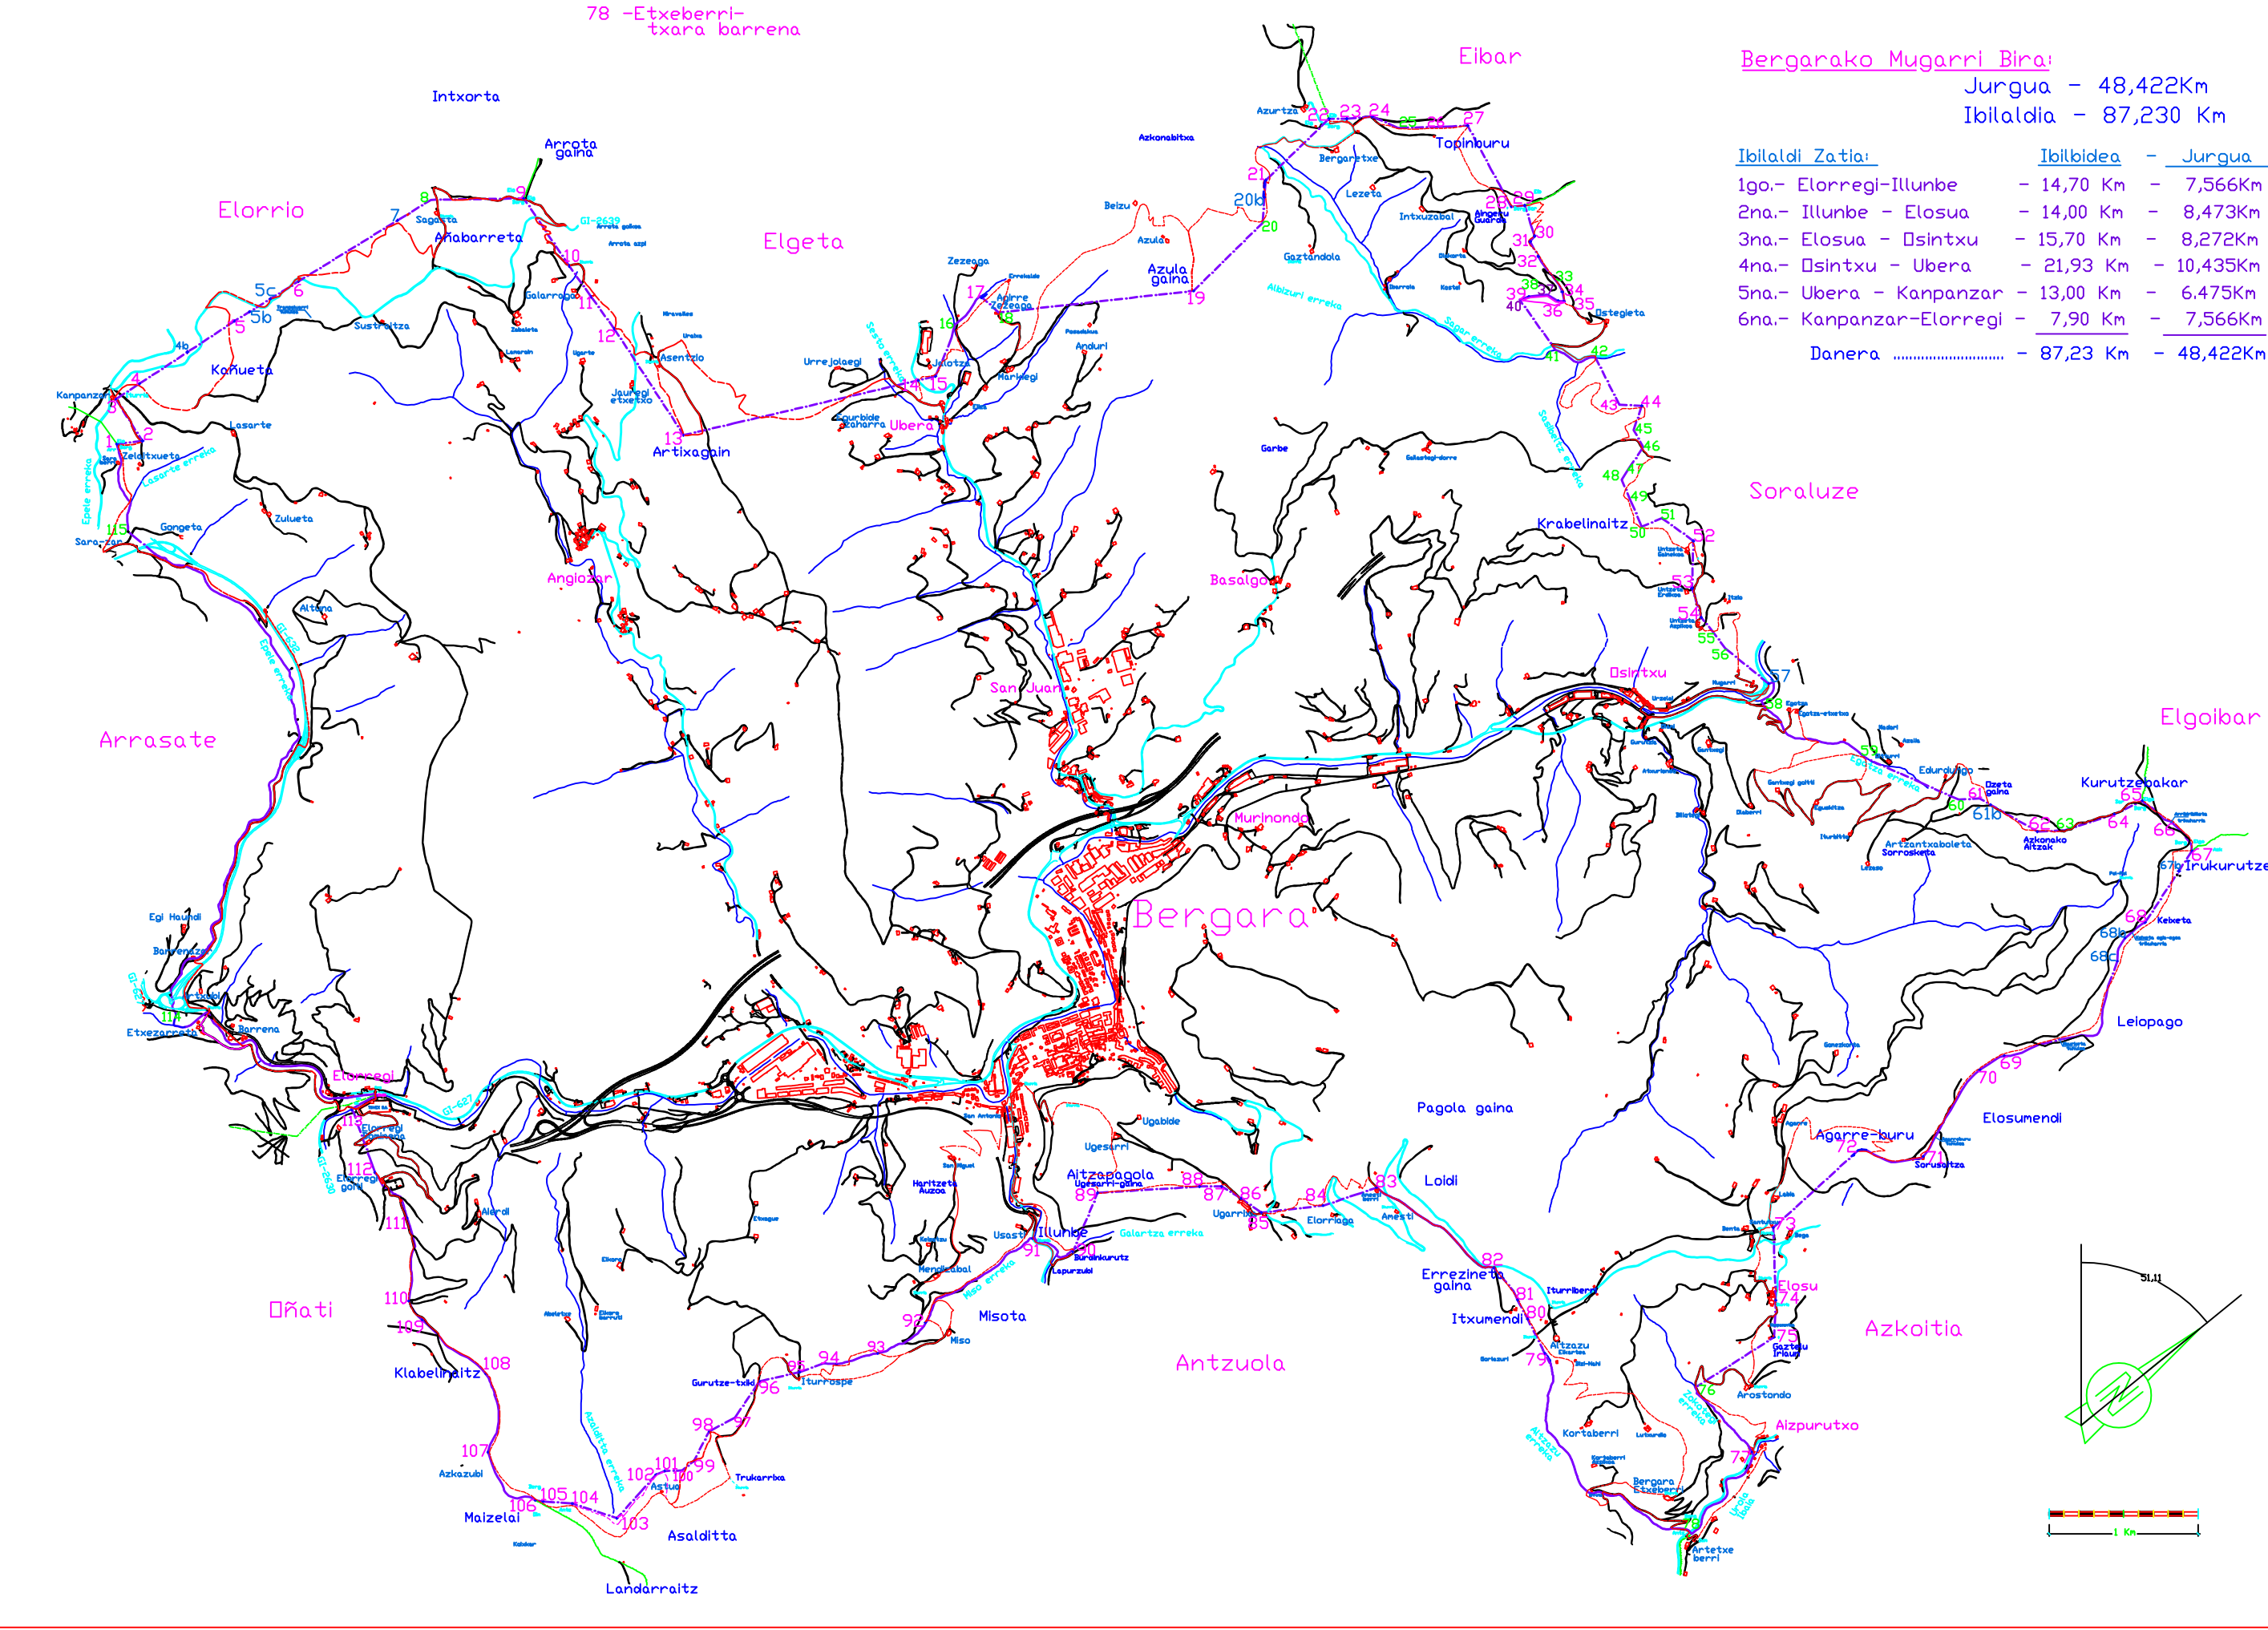

- ELORRIKIN**
Mugarri zerrenda
- | | | |
|--------------|--------------|--------------------------|
| 1 -Aiztilaua | 4 -Kanpanzar | 6 -Salsondo-buru |
| 2 -Zelaitxo | 5b-Basako | 7 -Sagastako Solobarrena |
| 3 -Kanpanzar | 5c-Dlaoste | 8 -Sagasta |
| | | 9 -Burdinoaga |

- ELGETAKIN**
Mugarri zerrenda
- | | | |
|---------------|-------------------|----------------------------|
| 9 -Burdinoaga | 12 -Iturutz | 15 -Jalotza |
| 10 -Otegi | 13 -Asentzio | 16 -Jalotza-basua |
| 11 -Etxaurria | 14 -Jalotza-basua | 17 -Agirre-zezeaga behekoa |

- ANTZUOLAKIN**
Mugarri zerrenda
- 106 -Marizelaeta
105 -Astua
104 -Astua
103 -Astua
102 -Astua-barrena
101 -Astua-barrena
100 -Astua-barrena
99 -Azaldegieta
98 -Turko-arriaga
97 -Kurutze txiki
96 -Kurutze txiki gaina
95 -Iturrospe
94 -Kortatxo sakona
93 -Kortatxo sakona
92 -Mixo erreka
91 -Lapurzubi
90 -Burdinkurutz
89 -Ugesarri gaina
88 -Kurutze txiki
87 -Ugarriaga
86 -Ugarriaga azpikoa
85 -Ugarriaga gainekoa
84 -Otza
83 -Amezti
82 -Errezinategi gaina
81 -Itxumendi gaina
80 -Itxumendi gaina
79 -Erreka txiki
78 -Etxeberri-txara barrena

Bergarako Mugarri Bira:
Jurgua - 48,422Km
Ibilaldia - 87,230 Km

Ibilaldi Zatia:

| | | |
|--------------------------|------------|------------|
| 1go.- Elorregi-Illunbe | - 14,70 Km | - 7,566Km |
| 2na.- Illunbe - Elosua | - 14,00 Km | - 8,473Km |
| 3na.- Elosua - Osintxu | - 15,70 Km | - 8,272Km |
| 4na.- Osintxu - Ubera | - 21,93 Km | - 10,435Km |
| 5na.- Ubera - Kanpanzar | - 13,00 Km | - 6,475Km |
| 6na.- Kanpanzar-Elorregi | - 7,90 Km | - 7,566Km |
| Danera | - 87,23 Km | - 48,422Km |