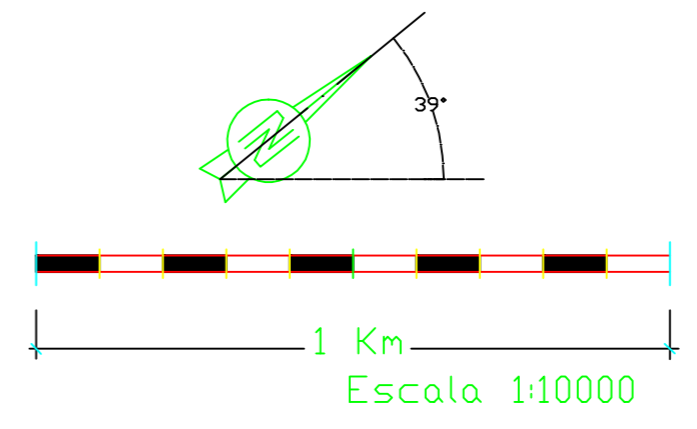

Muga Luzeera- 7,262km.
Ibilaldi Luzeera- 10,920km.
Ibilaldi Iraupena- 4½-5 ordu.
Ibilaldi gora-beherak- 790-598mt.

Bergarako Mugarri Bira Ubera-Asentzio-Kanpanzar

ELGETAkin Mugarri zerrenda

- 14 -Jalotza-basua
- 13 -Asentzio
- 12 -Iturutz
- 11 -Etxaurria
- 10 -Otegi
- 9 -Burdinoaga

ELORRIKIN Mugarri zerrenda

- 9 -Burdinoaga
- 8 -Sagasta
- 7 -Solobarren
- 6 -Salsondo-buru
- 5c-Olaoste
- 5b-Basako
- 5 -Ansola
- 4 -Kanpanzar
- 3 -Kanpanzar

----- Mugarren Jurgua
————— Ibilaldia