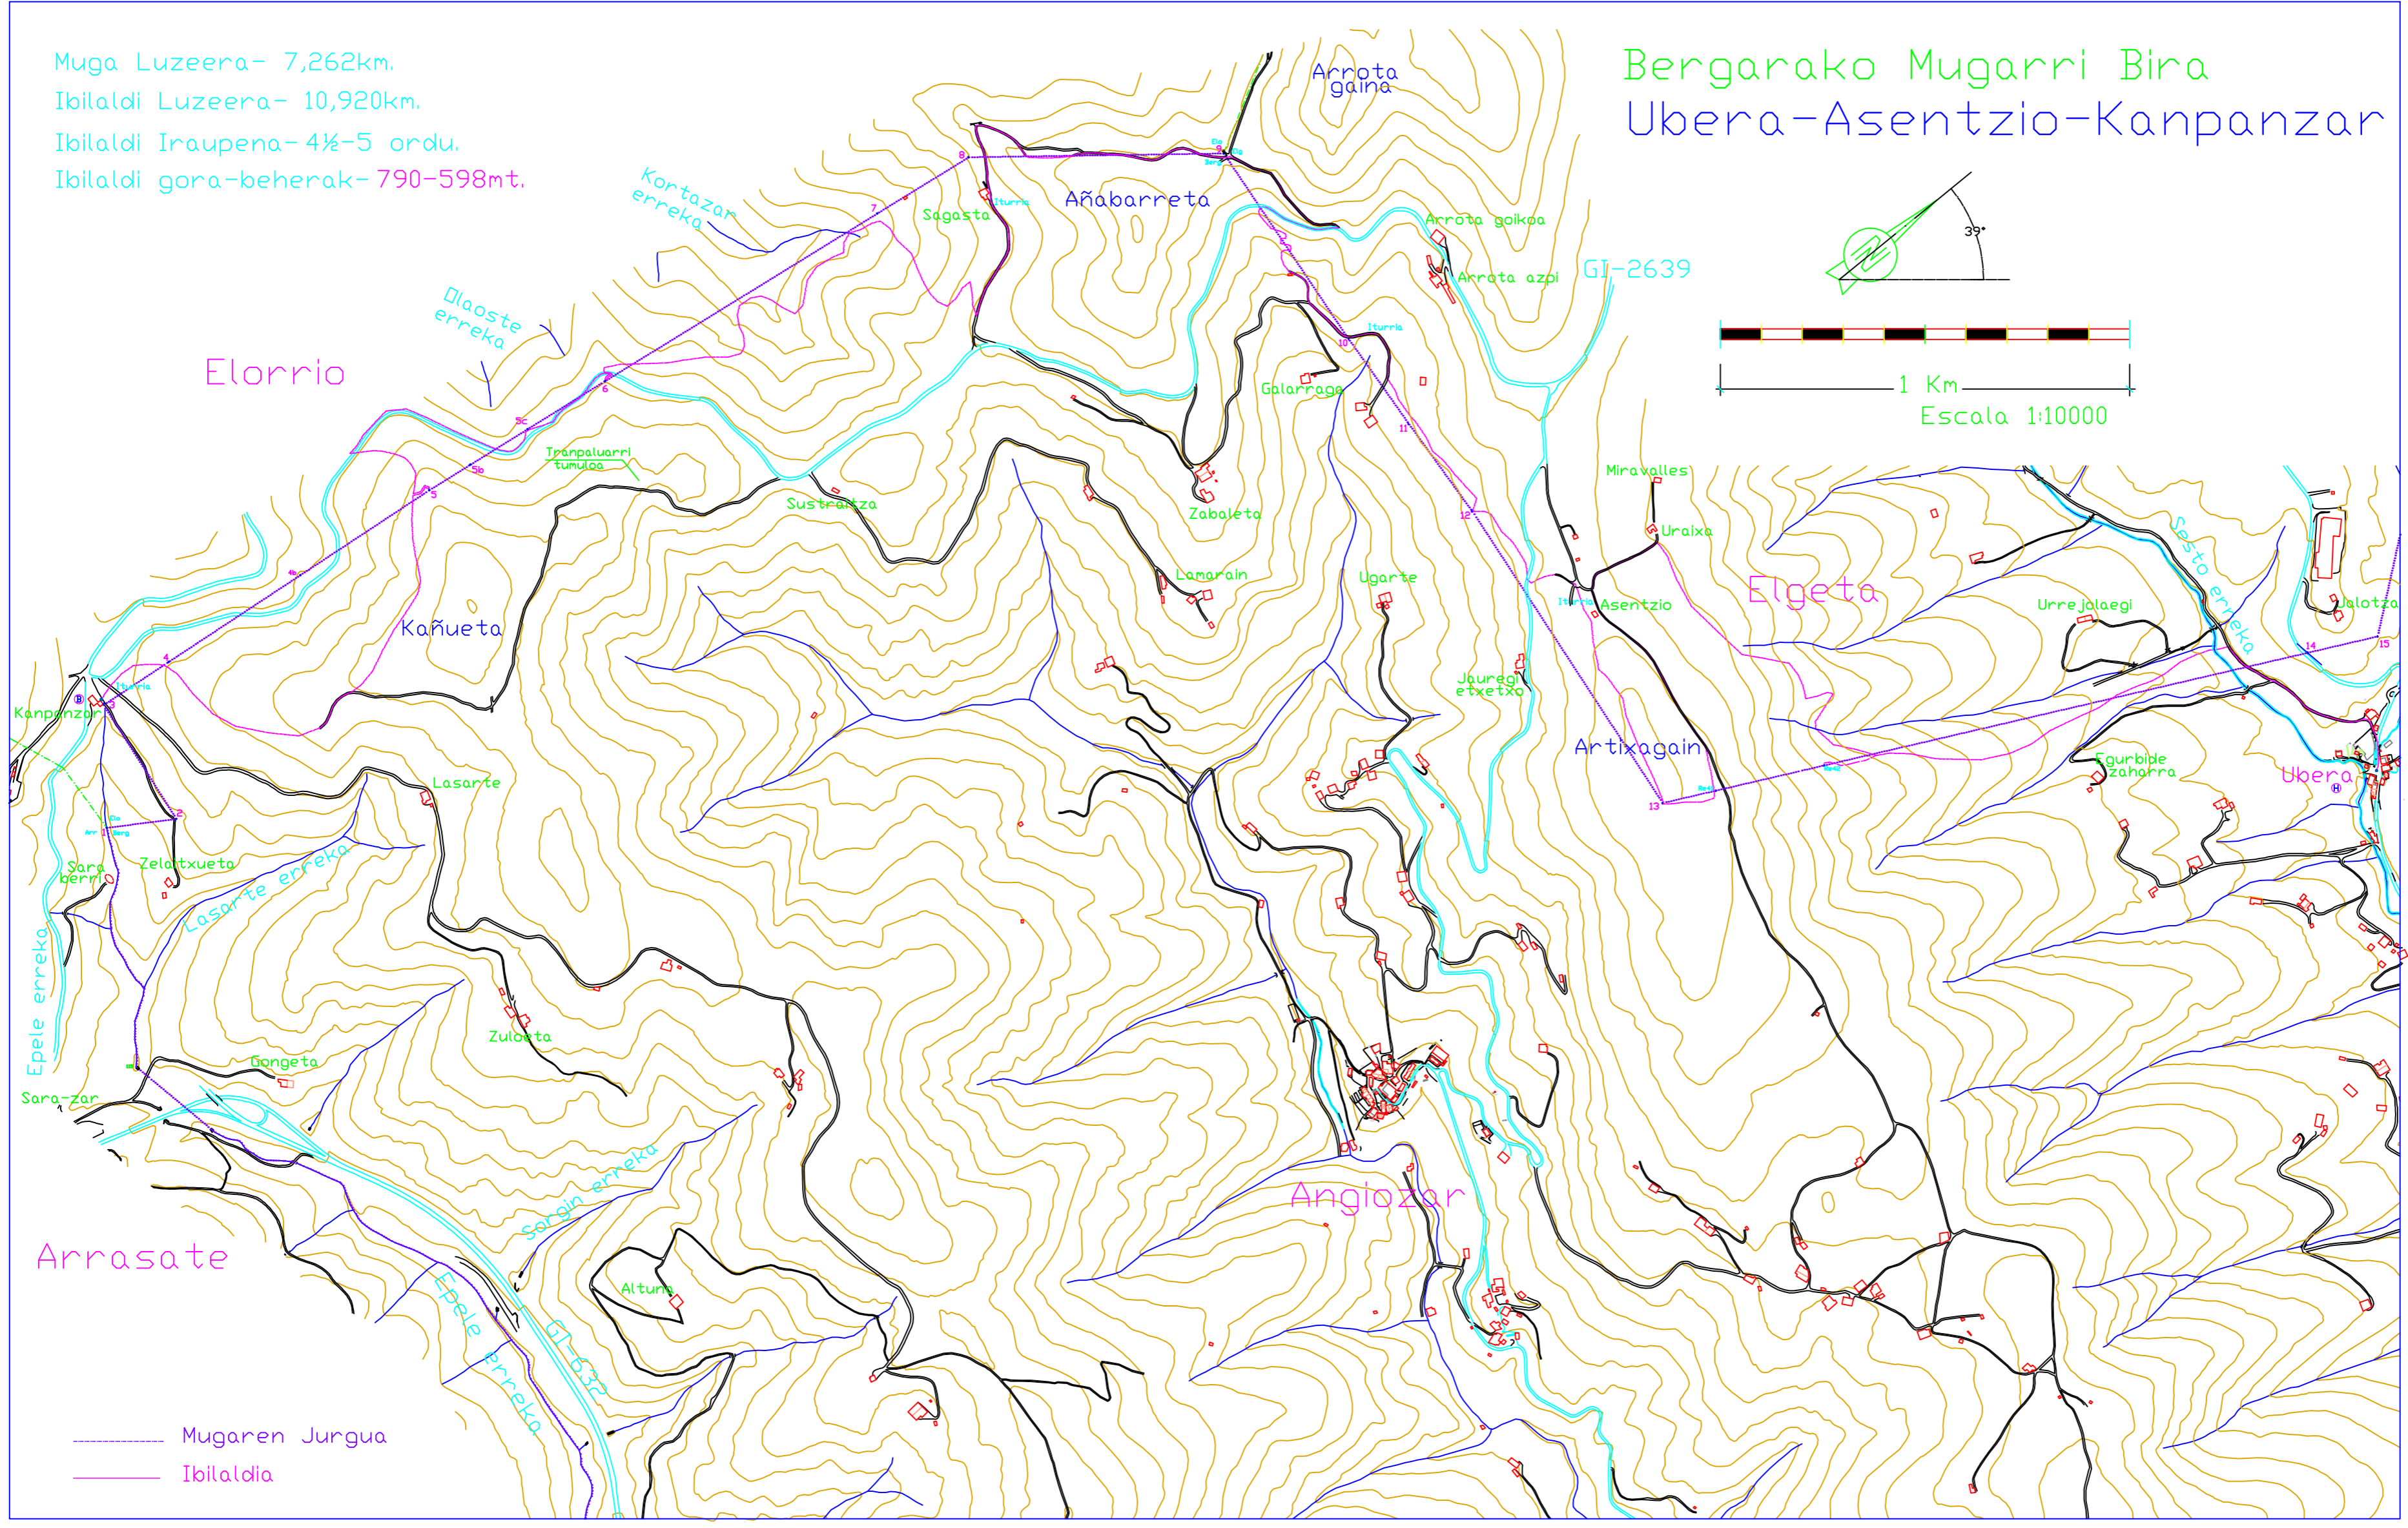

Muga Luzeera- 7,262km.  
 Ibilaldi Luzeera- 10,920km.  
 Ibilaldi Iraupena- 4½-5 ordu.  
 Ibilaldi gora-beherak- 790-598mt.

# Bergarako Mugarri Bira Ubera-Asentzio-Kanpanzar

## ELGETAkin Mugarri zerrenda

- 14 -Jalotza-basua
- 13 -Asentzio
- 12 -Iturutz
- 11 -Etxaurria
- 10 -Otegi
- 9 -Burdinoaga

## ELORRIKIN Mugarri zerrenda

- 9 -Burdinoaga
- 8 -Sagasta
- 7 -Solobarren
- 6 -Salsondo-buru
- 5c-Olaoste
- 5b-Basako
- 5 -Ansola
- 4 -Kanpanzar
- 3 -Kanpanzar

----- Mugarren Jurgua  
 ————— Ibilaldia