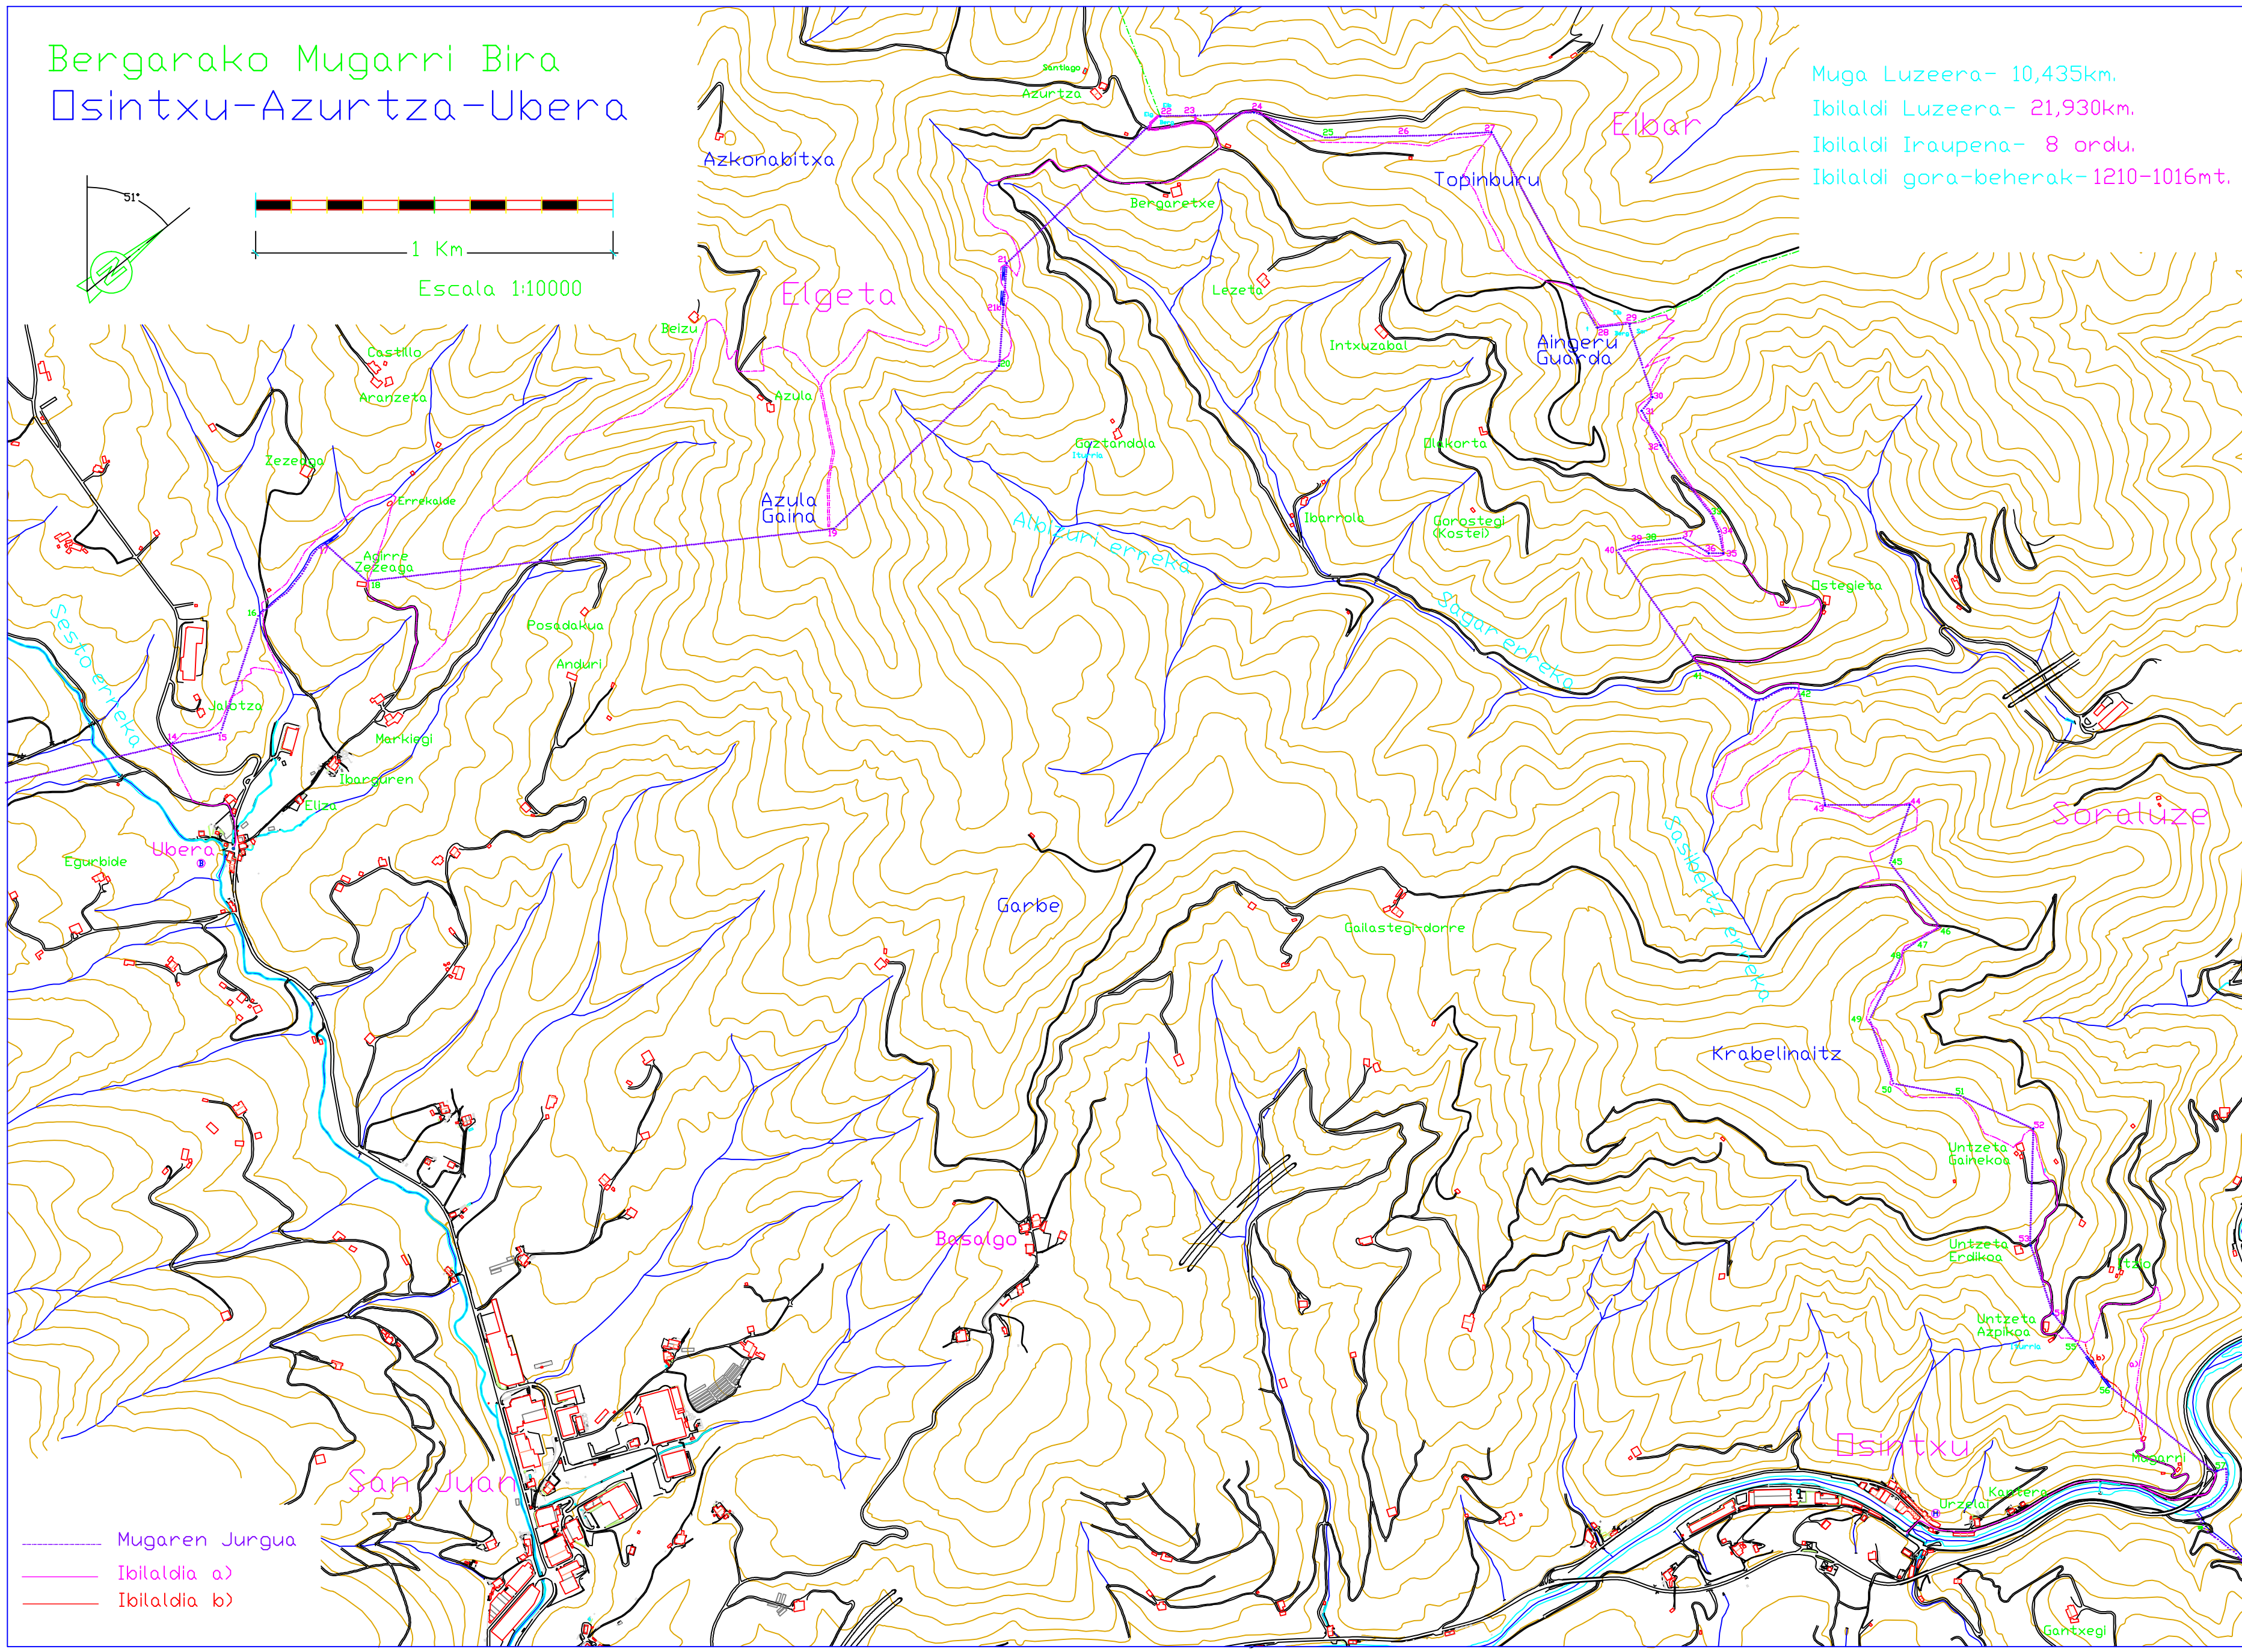

Bergarako Mugarri Bira

Osintxu-Azurtza-Ubera

Muga Luzeera- 10,435km.
Ibilaldi Luzeera- 21,930km.
Ibilaldi Iraupena- 8 ordu.
Ibilaldi gora-beherak- 1210-1016mt.

----- Mugarri Jurgua
----- Ibilaldia a)
----- Ibilaldia b)

SORALUZEkin Mugarri zerrenda

- 57 -Mugarri
- 56 -Mugarri-etxetxo-burua
- 55 -Itzio-egi
- 54 -Untzeta-behekoa
- 53 -Untzeta-erdikoa
- 52 -Untzeta
- 51 -Untzeta
- 50 -Untzeta-iturri
- 49 -Birjiña-iturri
- 48 -Birjiña-iturri
- 47 -Txaretxe
- 46 -Arteita
- 45 -Lindaria
- 44 -Sasi-beltz
- 43 -Sasi-beltz
- 42 -Sasi-beltz barrena
- 41 -Zubitxo
- 40 -Bergaldia
- 39 -Bergaldia
- 38 -Pago-zabal
- 37 -Pago-zabal
- 36 -Pago-zabal
- 35 -Pago-zabal
- 34 -Pago-zabal
- 33 -Aiardi
- 32 -Aiardi
- 31 -Aiardi
- 30 -Aiardi
- 29 -Santutxo-Aingeruuarda

EIBARrekin Mugarri zerrenda

- 29 -Santutxo-Aingeruuarda
- 28 -Santutzueta
- 27 -Salvadore-kurutzia
- 26 -Zarroi
- 25 -Zarroi
- 24 -Bergaretxe-zelaia
- 23 -Bergaretxe-zelaia
- 22 -Azurtza-Iturriburua

ELGETAKin Mugarri zerrenda

- 22 -Azurtza-Iturriburua
- 21 -Lantegi-zarra
- 20 -Gastandola
- 19 -Azula gaina
- 18 -Agirre-zezeaga
- 17 -Agirre-zezeaga-behekoa
- 16 -Jalotza-basua
- 15 -Jalotza
- 14 -Jalotza-basua